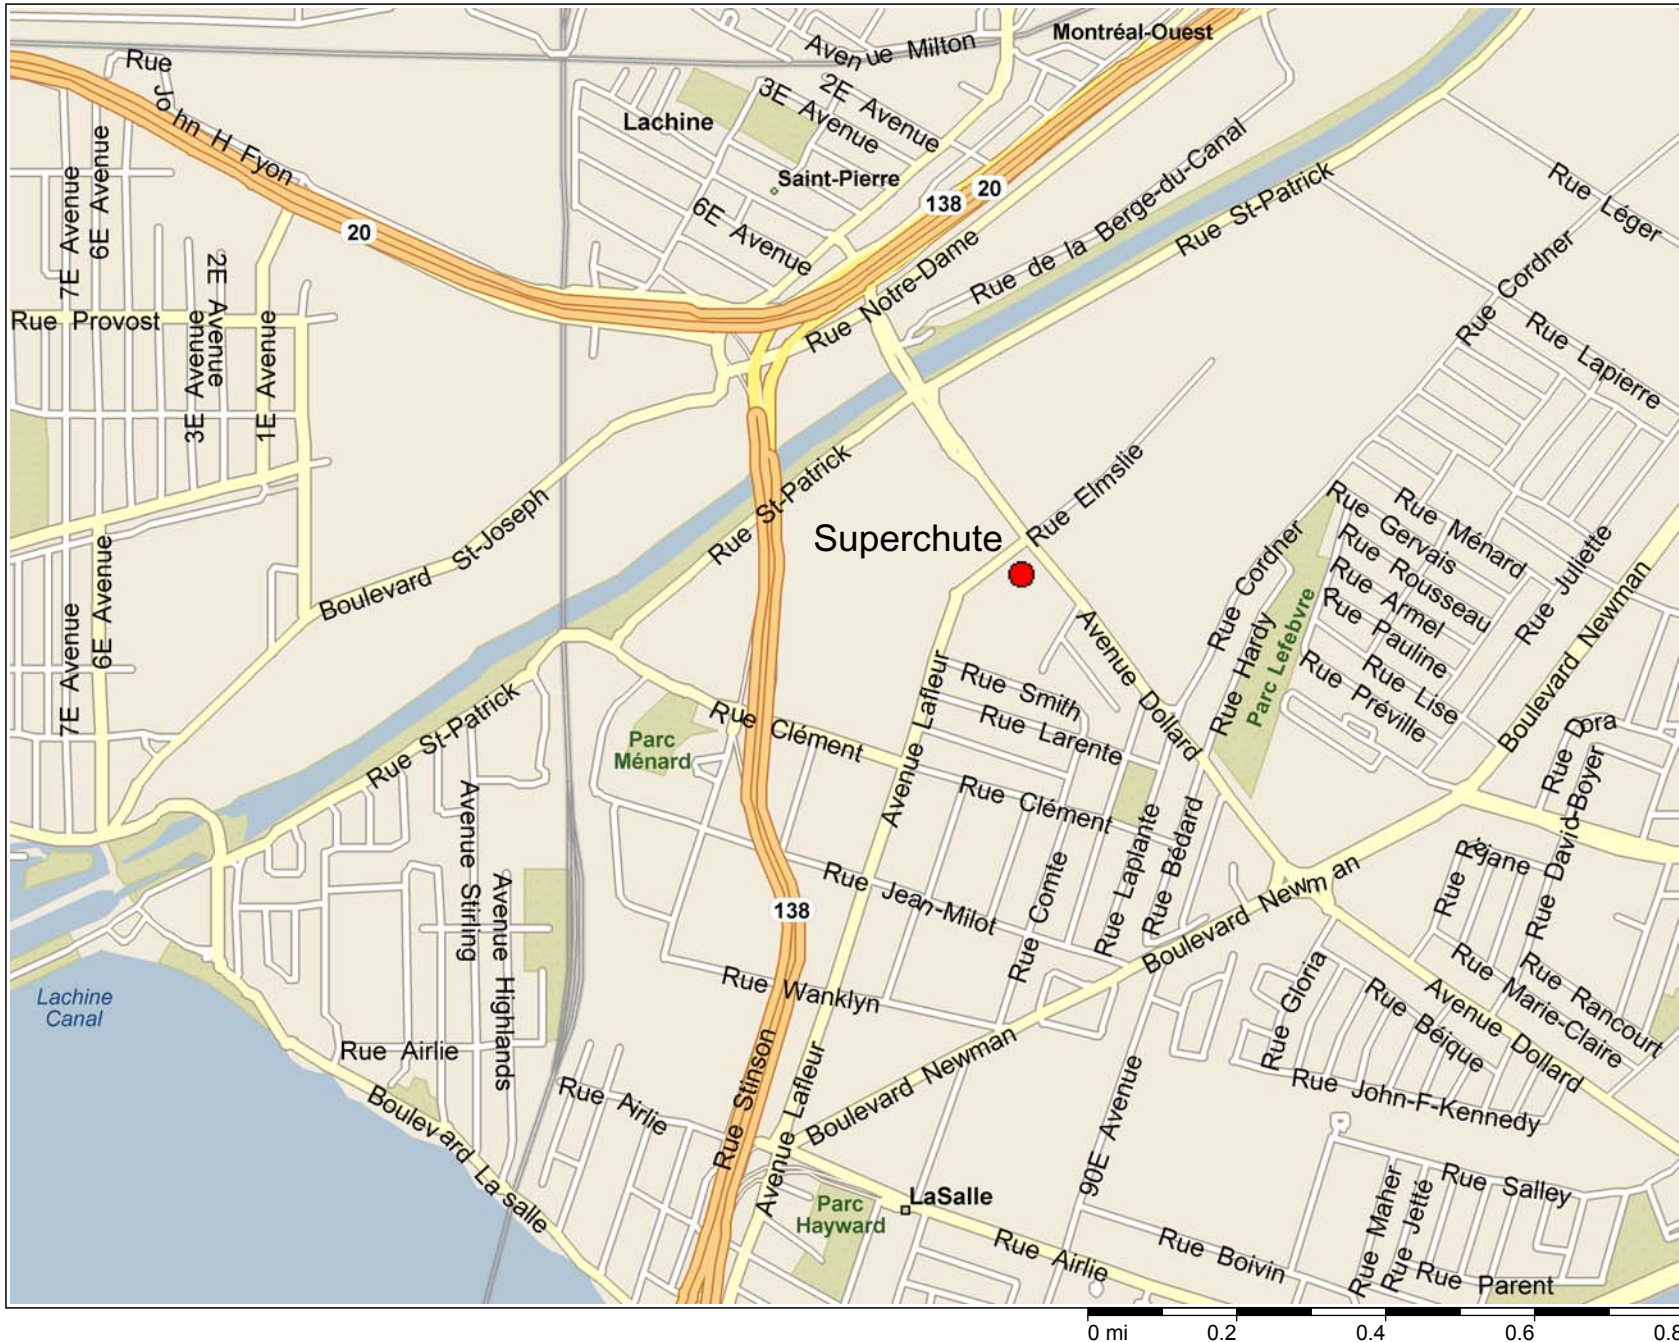

SUPERCHUTE MAP

8810 Elmslie Road, LaSalle (Montreal), Quebec, Canada, H8R 1V6
tel: 800-363-2488 or 514-365-6121, fax: 514-365-8987, www.superchute.com